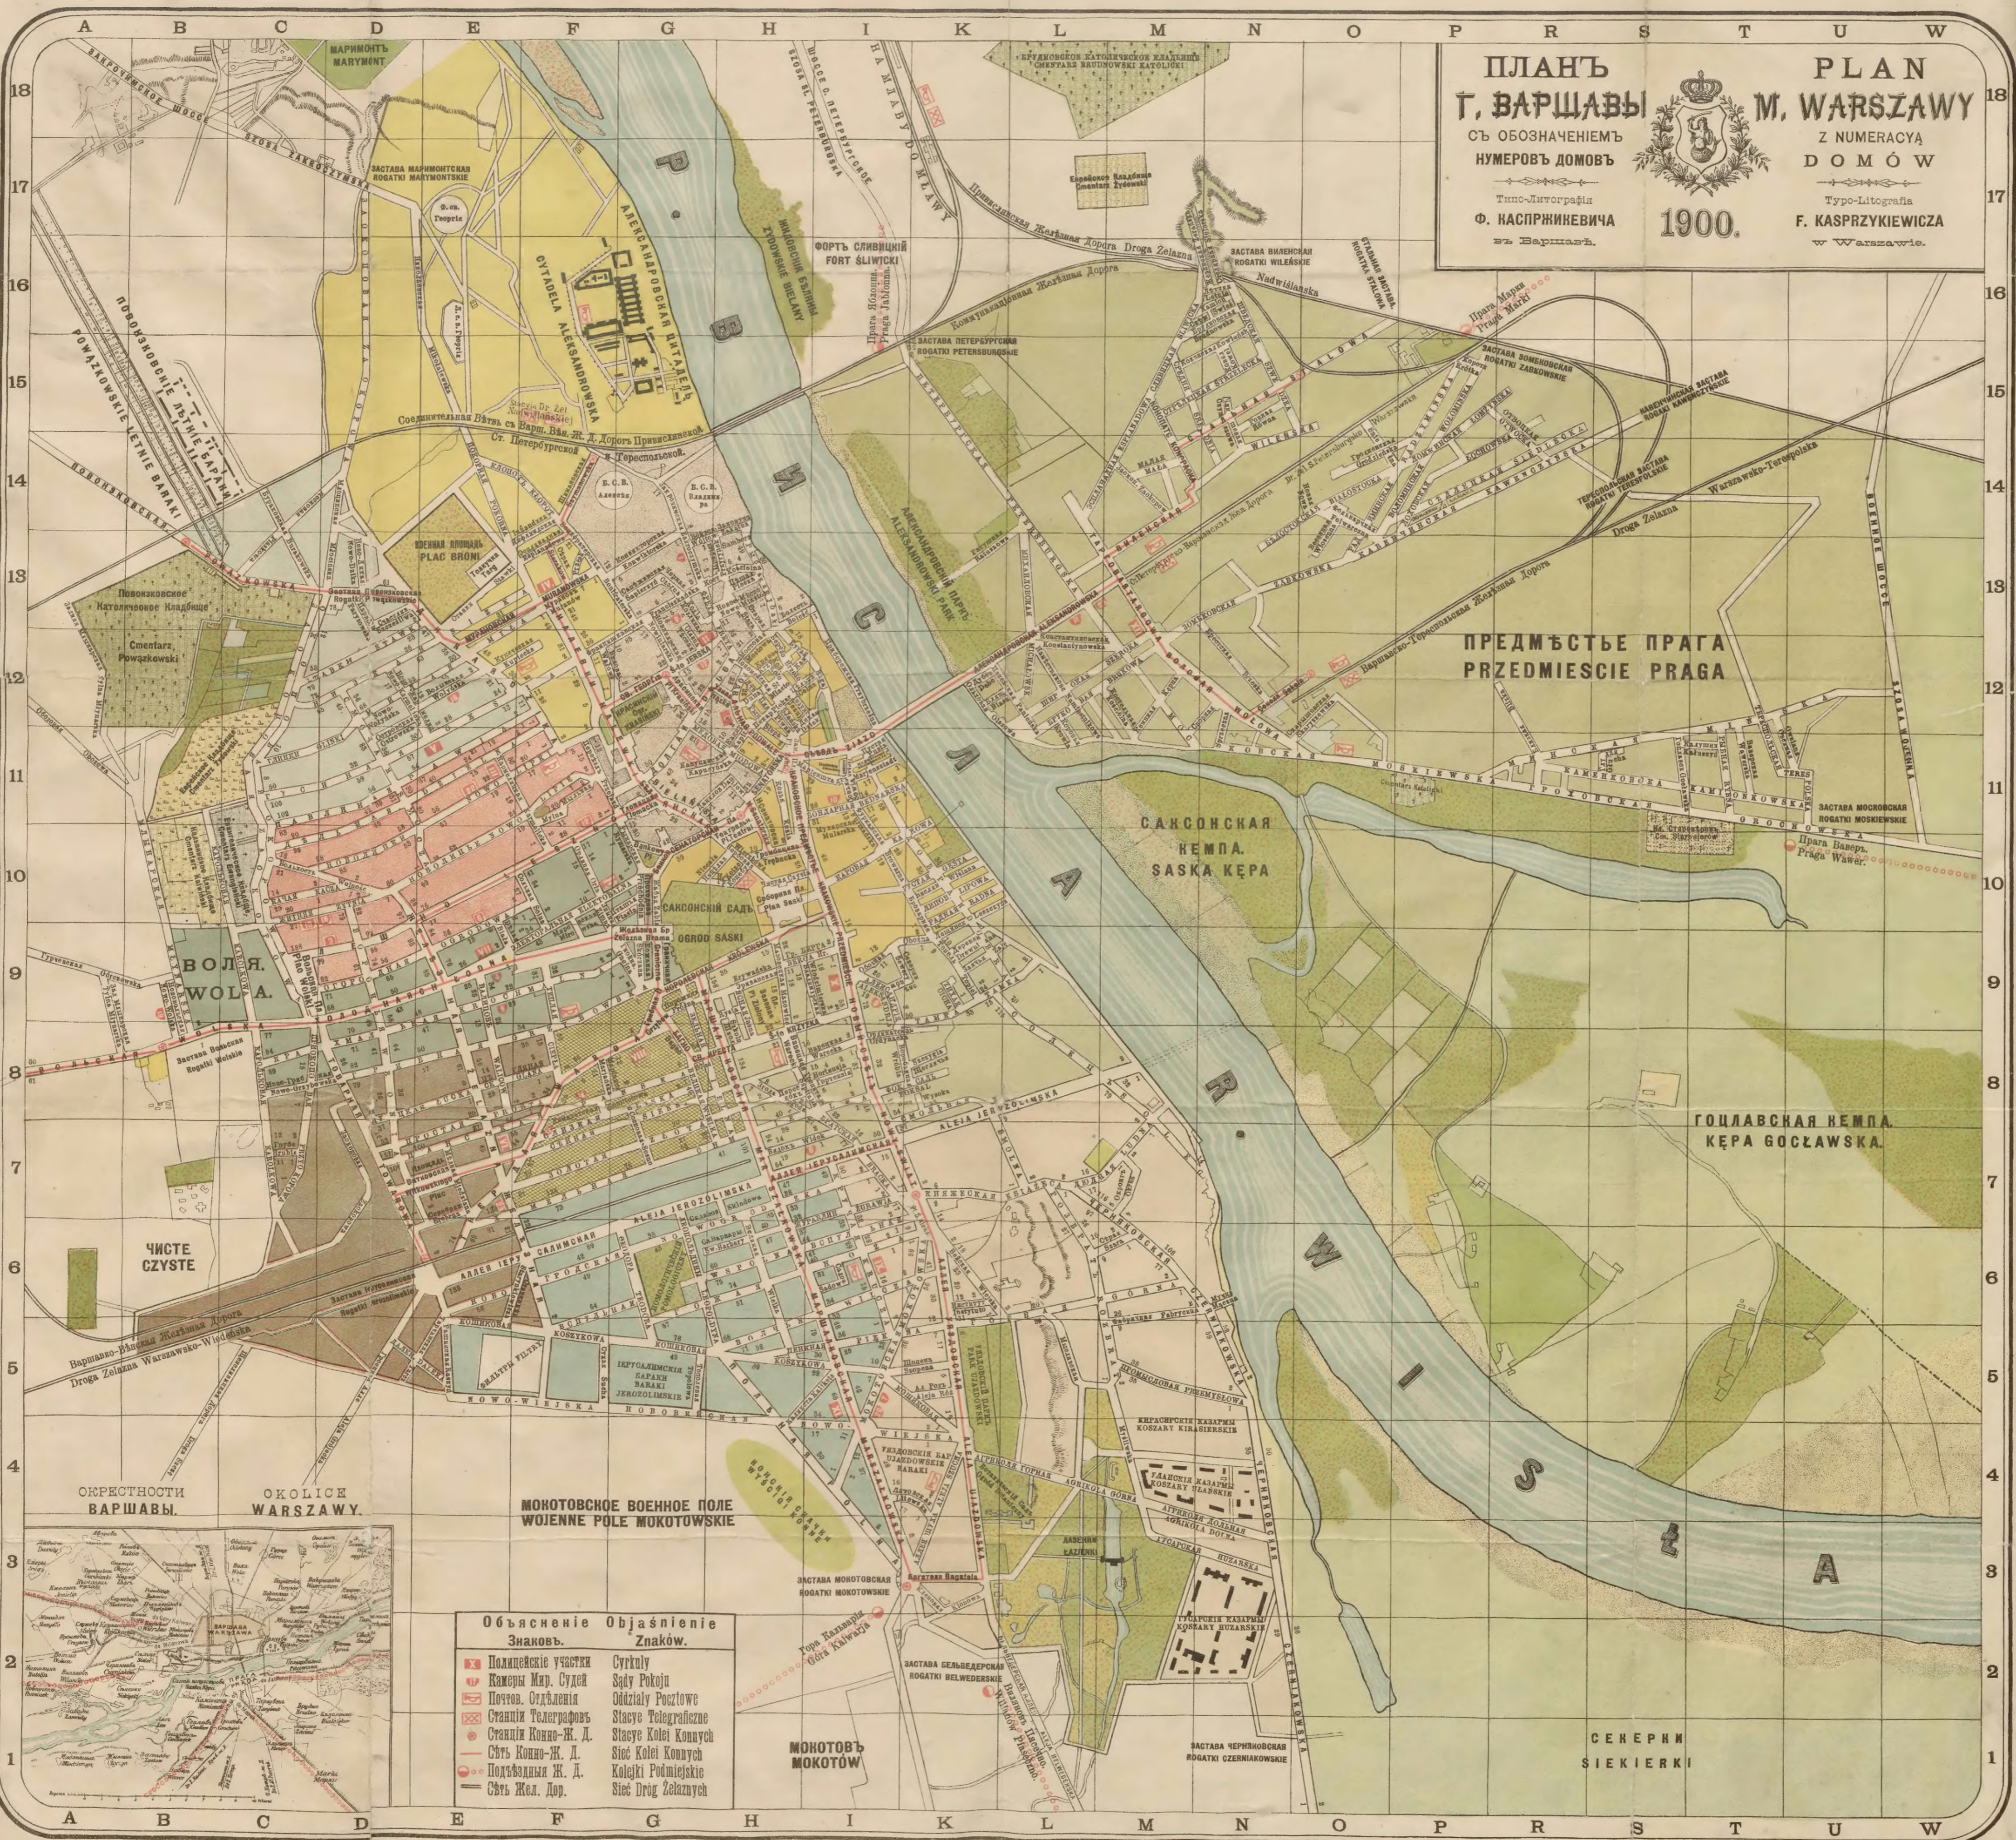

ПЛАНЪ Г. ВАРШАВЫ
 СЪ ОБОЗНАЧЕНИЕМЪ НУМЕРОВЪ ДОМОВЪ
 Типо-Литографія
Ф. КАСПРЫКЕВИЧА
 въ Варшавѣ.

PLAN M. WARSZAWY
 Z NUMERACYA DOMÓW
 Typo-Litografia
F. KASPRZYKIEWICZA
 w Warszawie.

1900.

Объяснение Знаковъ.	Objasnienie Znaków.
Полицейскіе участки	Cyrkuli
Камеры Импер. Судей	Sądy Państwowe
Почтов. отдѣленія	Oddziały Pocztowe
Станціи Телеграфовъ	Stacje Telegraficzne
Станціи Конно-Ж. Д.	Stacje Kolei Konnych
Сѣть Конно-Ж. Д.	Sięć Kolei Konnych
Подѣзды Ж. Д.	Kolejki Podmiejskie
Сѣть Жел. Дор.	Sięć Drogi Żelaznych

- | | | | | | | | | | | | |
|---------------------|----------------------|-------------------------|-----------------------|--------------------------|----------------------|-----------------------|-----------------------------|--------------------------|-------------------------|-------------------------|-----------------------|
| I Замковій участокъ | II Соборный участокъ | III Мостовскій участокъ | IV Бѣлянскій участокъ | V Повонзковскій участокъ | VI Товарный участокъ | VII Вольскій участокъ | VIII иерусалимскій участокъ | IX Лазенковскій участокъ | X Нововѣстскій участокъ | XI Мокотовскій участокъ | XII Пражскій участокъ |
| I Cyrkul Zamkowy | II Cyrkul Soborny | III Cyrkul Mostowski | IV Cyrkul Bielanski | V Cyrkul Powazkowski | VI Cyrkul Towarowy | VII Cyrkul Wolski | VIII Cyrkul Jerozolimski | IX Cyrkul Lasienkowski | X Cyrkul Nowowieicki | XI Cyrkul Mokotowski | XII Cyrkul Pragski |