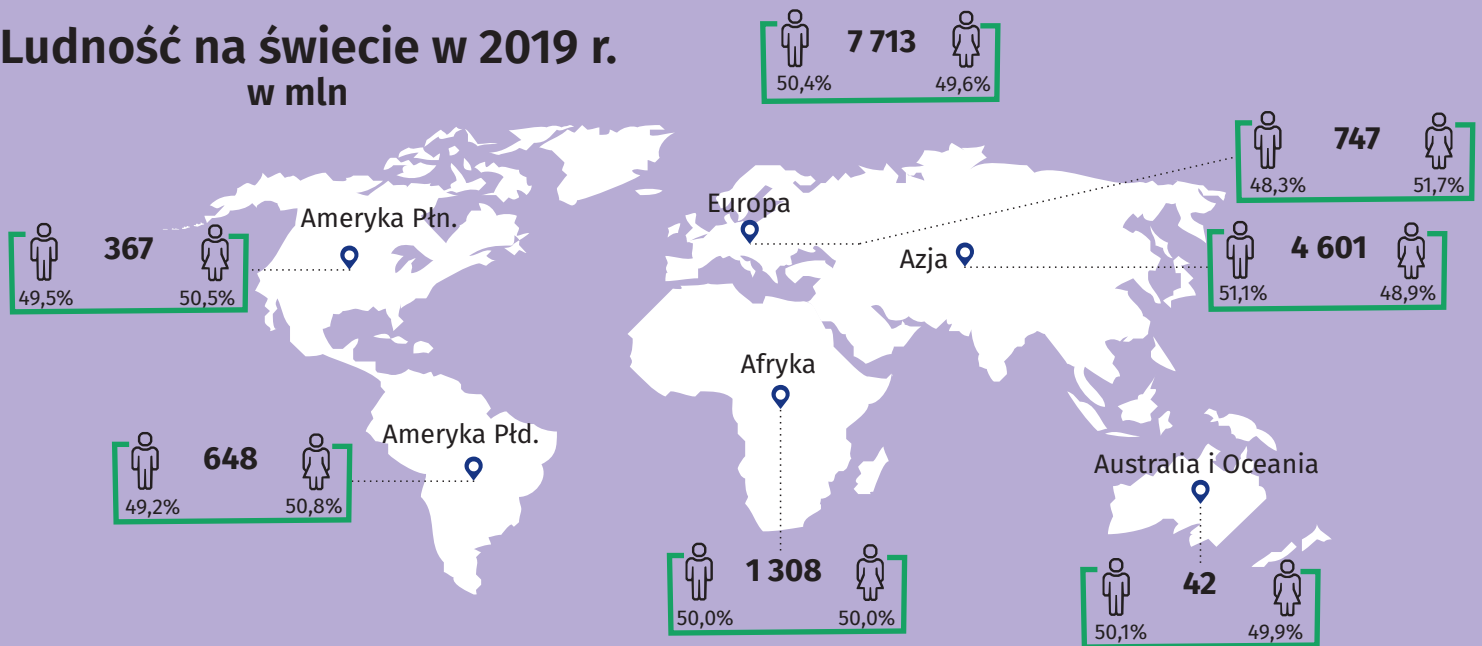

11 lipca Światowy Dzień Ludności

Ludność na świecie w 2019 r. w mln

WOJ. MAZOWIECKIE

5423,2 tys. ↑ 0,4%

mężczyźni 47,9%
kobiety 52,1%

Ludność

M.ST. WARSZAWA

1790,7 tys. ↑ 0,7%